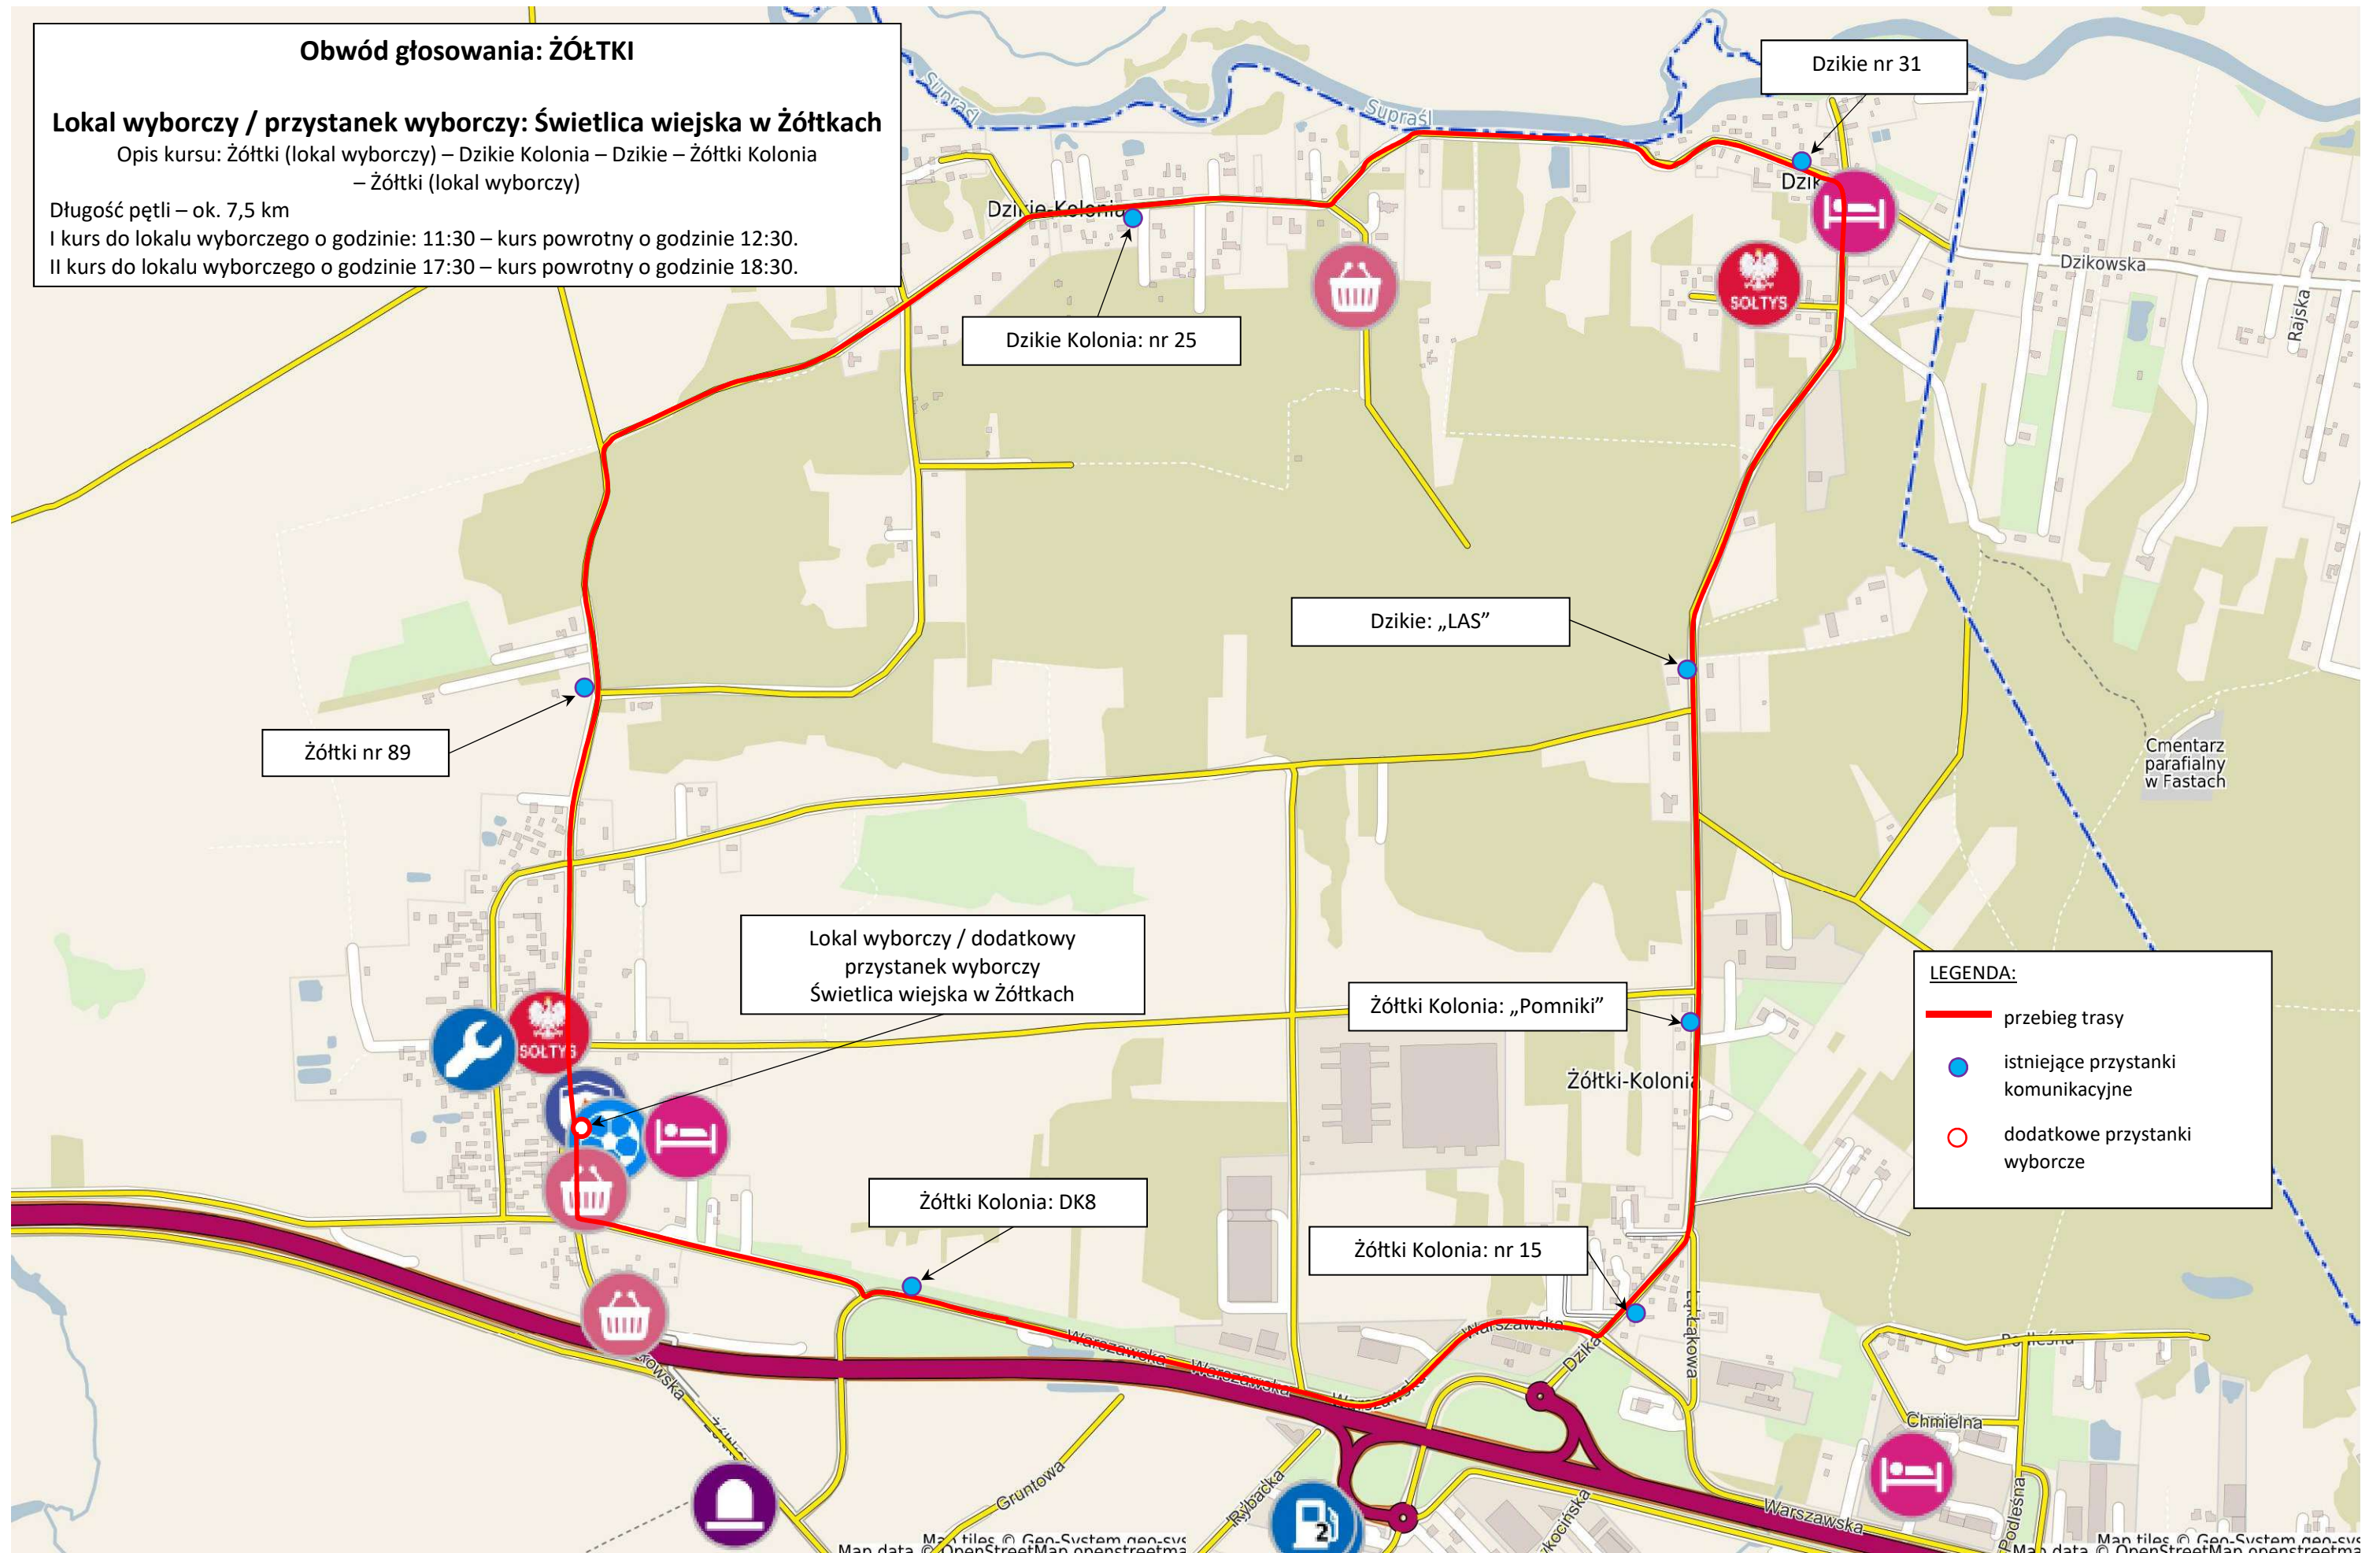

Obwód głosowania: ŻÓŁTKI

Lokal wyborczy / przystanek wyborczy: Świetlica wiejska w Żółtkach

Opis kursu: Żółtki (lokal wyborczy) – Dzikie Kolonia – Dzikie – Żółtki Kolonia – Żółtki (lokal wyborczy)

Długość pętli – ok. 7,5 km

I kurs do lokalu wyborczego o godzinie: 11:30 – kurs powrotny o godzinie 12:30.

II kurs do lokalu wyborczego o godzinie 17:30 – kurs powrotny o godzinie 18:30.

LEGENDA:

- przebieg trasy
- istniejące przystanki komunikacyjne
- dodatkowe przystanki wyborcze